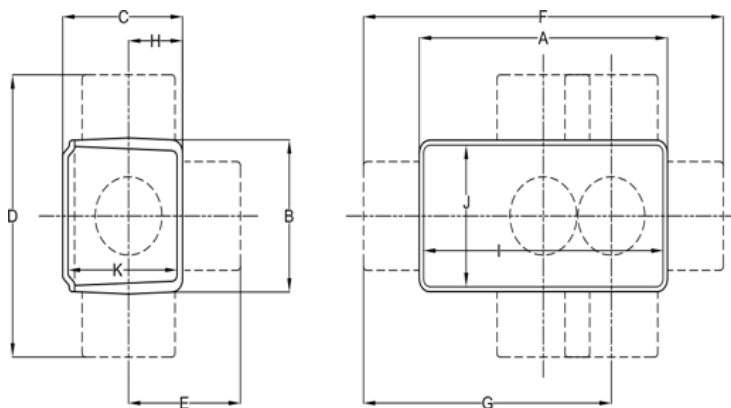

## 06 DIMENSÕES

DIMENSÕES (mm)														
Bitola	A	B	D	E	F	G	H	I	J	K	C			
											C/ Tampa	S/ Tampa	C/ Ved. PVC	C/ Ved. NEO
1/2"	92,5	50,5	85,5	36,1	127,7	87,5	18,5	87,5	45,5	48	51,5	47	53	53,5
3/4"	92,5	50,5	83,5	37	125,5	86,7	20	87,5	45	46,5	49,5	45	51	51,5
1"	115	60	102,4	46,5	158,4	110,7	25	111	55	52	54,5	50	56	58
1.1/4"	125	70	122	56	177	119	30	120	65	61,5	66		66	68
1.1/2"	140	80	128	58,75	188	127	34,75	136	76	71	76,5		75,5	79
2"	160	90	150	72	220	140	42,5	154	85	87	91,5		91,5	94,5
2.1/2"	180	100	170	85	150	160	50	172	92	98,5	100		100	110,5
3"	200	115	193	97	278	177	57,5	194	109	115,5	122,5		122,5	126,5
4"	240	145	235	118	330	205	72,5	232	137	145,5	154,5		154,5	158