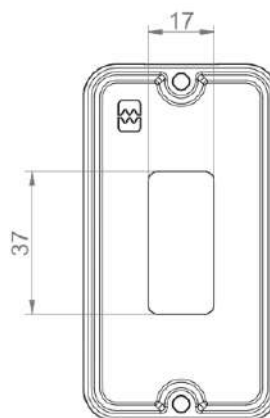

	Bitola	Modelo	Referência
	1/2" e 3/4"	Monobloco	Tampa 35
	1/2" e 3/4"	Para Tomada RJ	Tampa 28
	1/2" e 3/4"	Para Tomada RJ	Tampa 32
	1"	Cega	Tampa Cega
	1"	Modular	Tampa 53
	1"	Modular	Tampa 54
	1"	Modular	Tampa 56
	1"	Monobloco	Tampa 12
	1"	Monobloco	Tampa 13

Indústrias

Residências

Centros
Esportivos

Aeroportos

06 EXEMPLO APLICAÇÃO

Para ter acesso aos modelos 3D

[DOWNLOAD ARQUIVOS BIM](#)

07 DIMENSÕES

Tampas 1/2" e 3/4"

Cega

Modular

Tampa 41

Modular

Tampa 42

Monobloco

Tampa 01