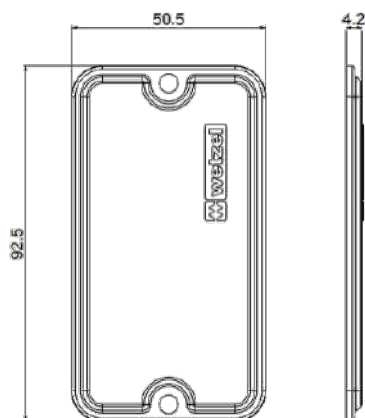

07 DIMENSÕES

Tampas 1/2" e 3/4"

Cega