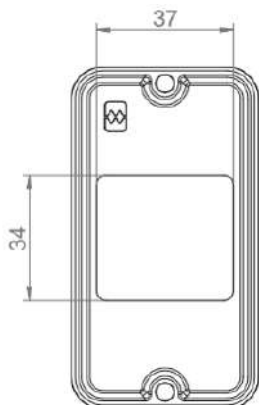

Monobloco

Tampa 02